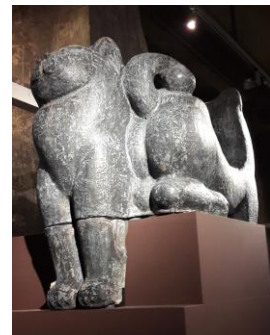

# Skulpturen Katzenpaare

Entwurf von Will Lammert

Jahr der Gestaltung 1927

Foto H.Kaschulla

Fotos H.Kaschulla

Standort:

Robert-Schmohl-Platz  
Auf beiden Torbögen

Foto H.Kaschulla