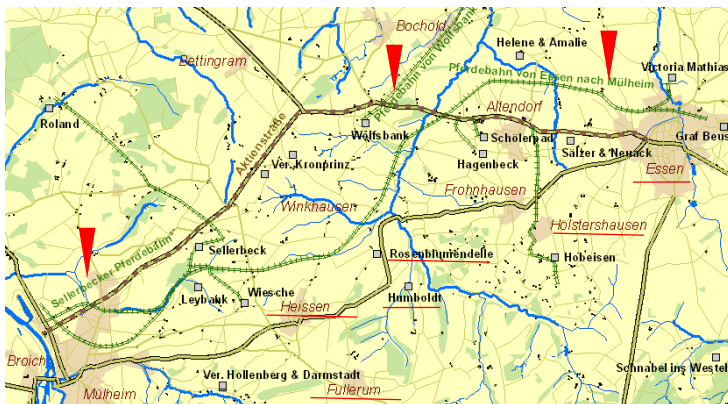

# Bahntrasse der Rheinischen Bahn - Heißen – Altendorf (Ruhr)

M08b

NRWbahnarchiv

<http://nrwbahnarchiv.bplaced.net/strecken/2180.htm>

[ruhrkohlenrevier.de/kh3321.html](http://ruhrkohlenrevier.de/kh3321.html) Stand 1837

[ruhrkohlenrevier.de/kh3317.html](http://ruhrkohlenrevier.de/kh3317.html) Stand 1857