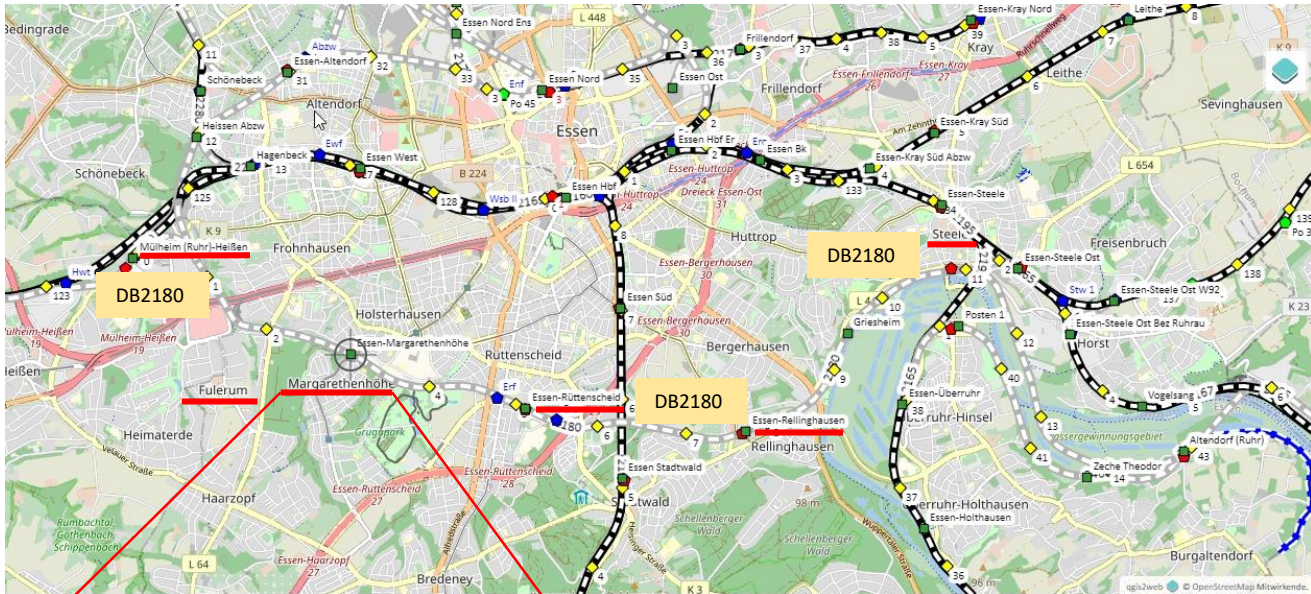

# Bahntrasse der Rheinischen Bahn - Heißen – Altendorf (Ruhr)

M08b

NRWbahnarchiv

<http://nrwbahnarchiv.bplaced.net/strecken/2180.htm>

[ruhrkohlenrevier.de/kh3321.html](http://ruhrkohlenrevier.de/kh3321.html) Stand 1837

[ruhrkohlenrevier.de/kh3317.html](http://ruhrkohlenrevier.de/kh3317.html) Stand 1857